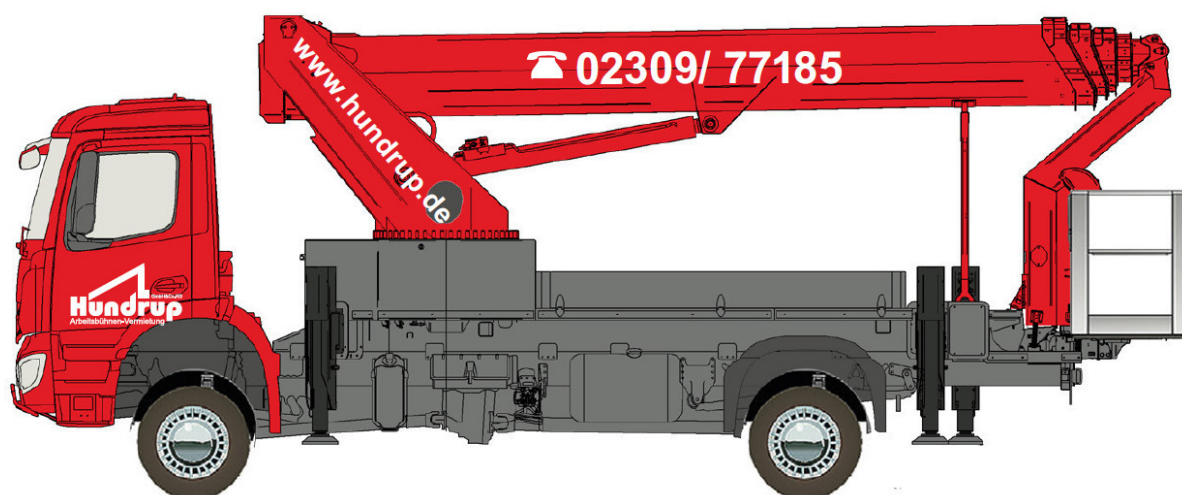

T 360 Allrad

LKW-Arbeitsbühne

Technische Daten

T 360

Arbeitshöhe	36,00 m
Plattformhöhe	34,00 m
Seitliche Reichweite	30,90 m
Tragfähigkeit	350 kg
Plattformgröße (L x B)	1,70 x 0,86 m
Plattfordmdrehbereich	2 x 85°
Abstützbreite max.	4,77 m
Abstützbreite einseitig	3,66 m
Abstützbreite min.	2,54 m
Gerätelänge	9,51 m
Gerätebreite	2,54 m
Gerätehöhe	4,00 m
Schwenkbereich	540°
Aufstellneigung	5°
Eigengewicht	18.000 kg
Führerscheinklasse	C / II
Antriebsart	Diesel

T 360 Allrad

LKW-Arbeitsbühne