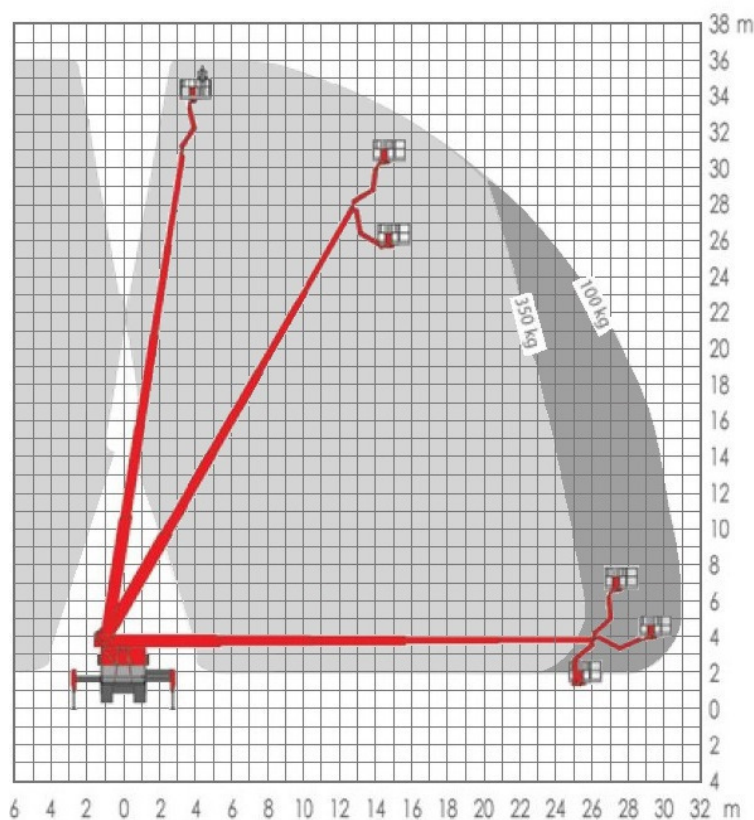

T 360 Allrad

LKW-Arbeitsbühne

Technische Daten

T 360

Arbeitshöhe	36,00 m
Plattformhöhe	34,00 m
Seitliche Reichweite	30,90 m
Tragfähigkeit	350 kg
Plattformgröße (L x B)	1,70 x 0,86 m
Plattfordmdrehbereich	2 x 85°
Abstützbreite max.	4,77 m
Abstützbreite einseitig	3,66 m
Abstützbreite min.	2,54 m
Gerätelänge	9,51 m
Gerätebreite	2,54 m
Gerätehöhe	4,00 m
Schwenkbereich	540°
Aufstellneigung	5°
Eigengewicht	18.000 kg
Führerscheinklasse	C / II
Antriebsart	Diesel

T 360 Allrad

LKW-Arbeitsbühne