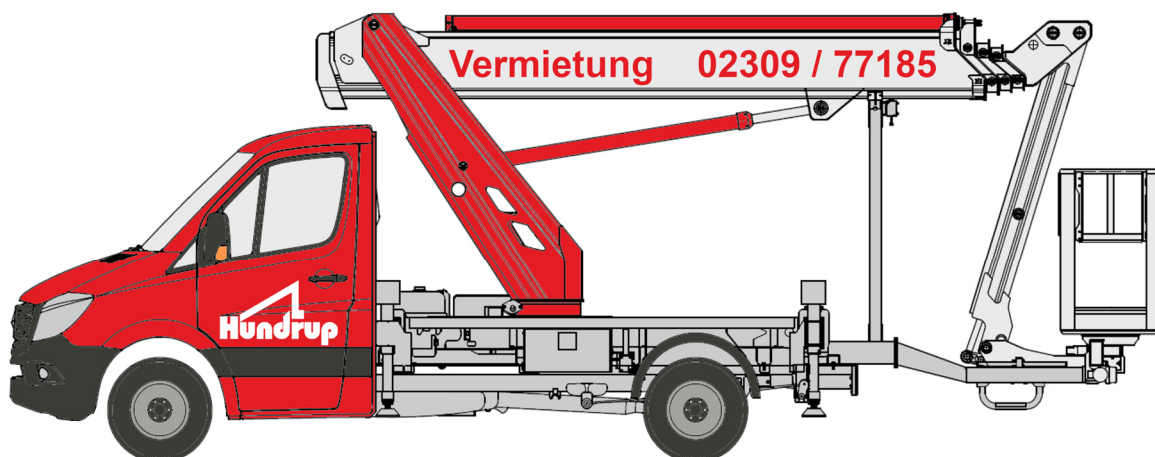

# MJE 250

## LKW-Arbeitsbühne

### MJE 250

|                         |               |
|-------------------------|---------------|
| Arbeitshöhe             | 24,70 m       |
| Plattformhöhe           | 22,70 m       |
| horizontale Reichweite  | 16,90 m       |
| Tragfähigkeit           | 250 kg        |
| Plattformgröße (L x B)  | 1,40 x 0,70 m |
| Platfordrehbereich      | 2 x 90°       |
| Abstützbreite max.      | 3,56 m        |
| Abstützbreite einseitig | 2,89 m        |
| Abstützbreite min.      | 2,20 m        |
| Gerätelänge             | 7,85 m        |
| Gerätebreite            | 2,20 m        |
| Gerätehöhe              | 3,00 m        |
| Schwenkbereich          | 450°          |
| Aufstellneigung         | 1°            |
| Eigengewicht            | 3.500 kg      |
| Führerscheinklasse      | B / 3         |
| Antriebsart             | Diesel        |