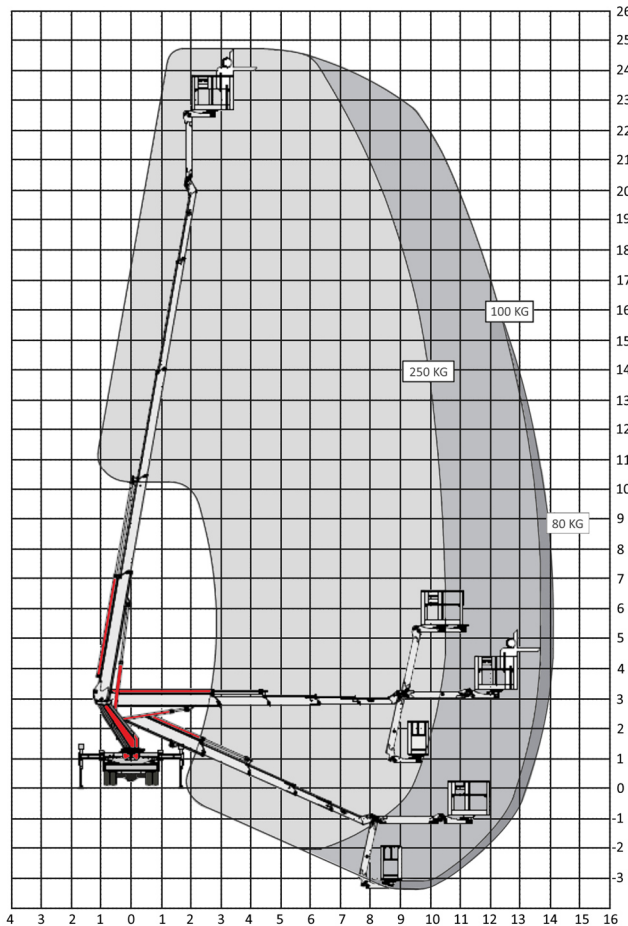

### Technische Daten

### MJE 250

|                         |               |
|-------------------------|---------------|
| Arbeitshöhe             | 24,70 m       |
| Plattformhöhe           | 22,70 m       |
| horizontale Reichweite  | 16,90 m       |
| Tragfähigkeit           | 250 kg        |
| Plattformgröße (L x B)  | 1,40 x 0,70 m |
| Platfordrehbereich      | 2 x 90°       |
| Abstützbreite max.      | 3,56 m        |
| Abstützbreite einseitig | 2,89 m        |
| Abstützbreite min.      | 2,20 m        |
| Gerätelänge             | 7,85 m        |
| Gerätebreite            | 2,20 m        |
| Gerätehöhe              | 3,00 m        |
| Schwenkbereich          | 450°          |
| Aufstellneigung         | 1°            |
| Eigengewicht            | 3.500 kg      |
| Führerscheinklasse      | B / 3         |
| Antriebsart             | Diesel        |