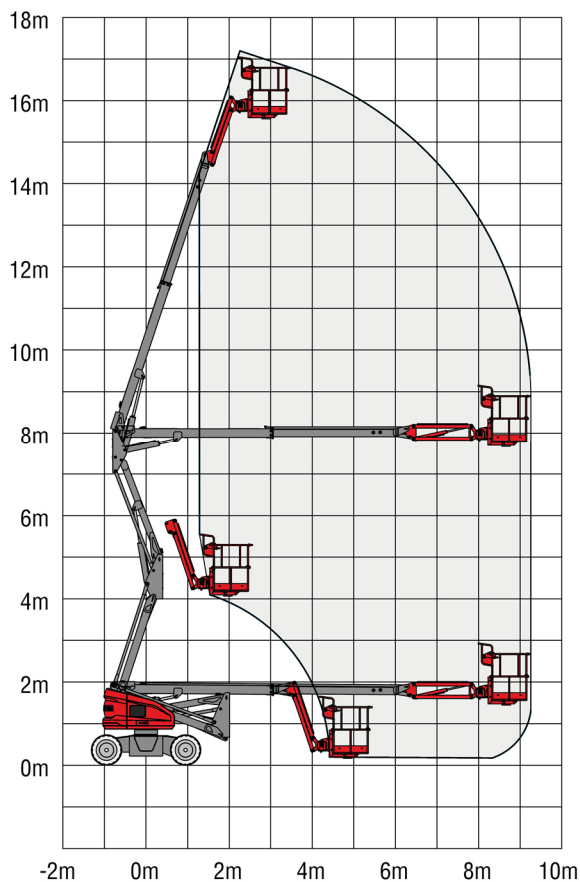

## Selbstfahrende Gelenkteleskop- Arbeitsbühne, Elektro

### Technische Daten

### AB16 EJ

Arbeitshöhe	17,70 m
Plattformhöhe	15,70 m
Max. seitliche Reichweite	9,30 m
Übergreifende Höhe	8,00 m
Plattformgröße (L x B)	1,76 x 0,79 m
Platfordrehbereich	160°
Tragfähigkeit	230 kg
Gerätelänge	6,80 m
Gerätebreite	1,90 m
Gerätehöhe	2,13 m
Schwenkbereich	355°
Bodenfreiheit	19 cm
Max. Neigung	5°
Eigengewicht	7.300 kg
Antriebsart	Elektro
Reifen	abriebfrei